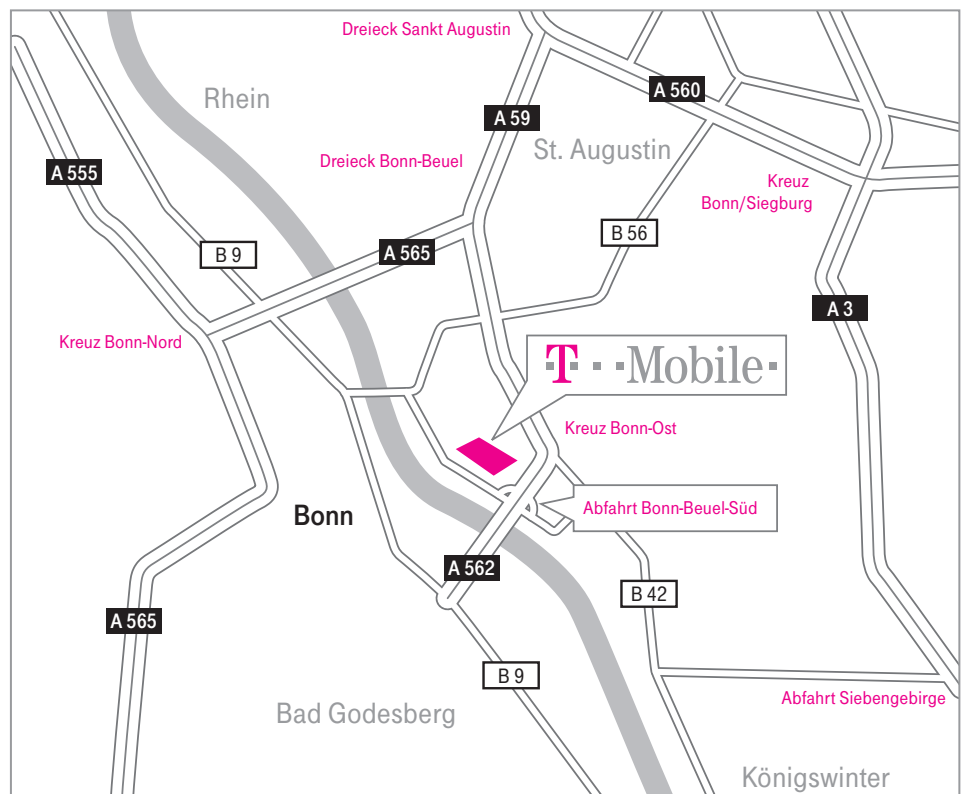

A 3 (von Süden)

Bis Abfahrt „Siebengebirge“ –
Richtung Königswinter – auf die
B 42 Richtung Köln – auf die A 562
(Bonn-Zentrum) – nächste Abfahrt
Bonn-Beuel-Süd/Oberkassel –
rechts: T-Mobile Campus

A 565

Bis Autobahnkreuz „Bonn-Beuel“ – A 59
Richtung Bundeshaus – weiter wie A 59

A 555

Bis Autobahnkreuz „Bonn-Nord“ – A 565
Richtung Bonn-Beuel – weiter wie A 59

T-Mobile Deutschland GmbH
Landgrabenweg 151
53227 Bonn